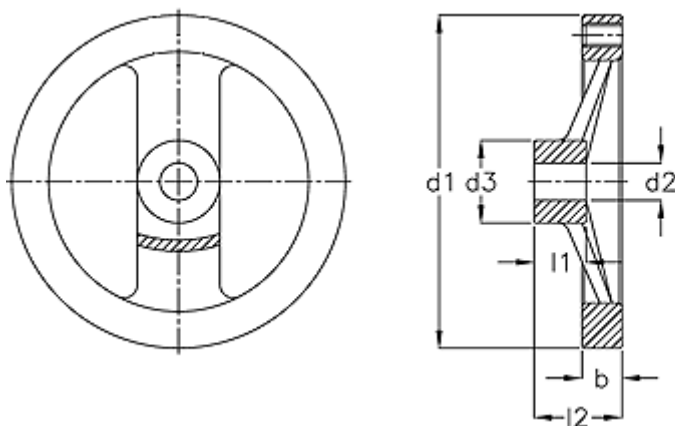

# Data Sheet

Article number: 20345334

Description: E+G Handwheel  
GN 322-200-B20-A

## Measures

b = 20.5

d1 = 200

d2 H7 = 20

d3 = 42

l1 = 24

l2 = 45